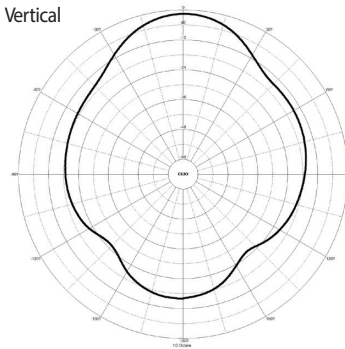

TECHNICAL DATA

FREQUENCY RANGE

- CU-410FO

POLAR PATTERN (1kHz)

- CU-420FO

- CU-430FO

- CU-440FO

Vertical