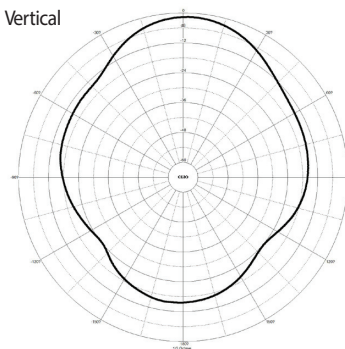

CU-440FO

DIMENSION

DIMENSION

Model	W(Width) mm	H(Length) mm	D(Depth) mm
CU-410FO	156	300	129
CU-420FO		400	
CU-430FO		500	
CU-440FO		600	

TECHNICAL DATA

FREQUENCY RANGE

- CU-410FO

POLAR PATTERN (1kHz)

Horizontal

Vertical

- CU-420FO

Horizontal

Vertical

- CU-430FO

Horizontal

Vertical