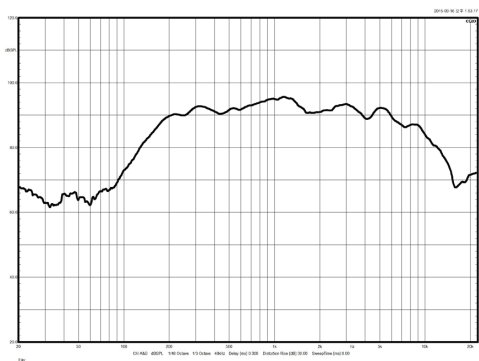

CU-440FO

DIMENSION

DIMENSION

Model	W(Width) mm	H(Length) mm	D(Depth) mm
CU-410FO	156	300	129
CU-420FO		400	
CU-430FO		500	
CU-440FO		600	

TECHNICAL DATA

FREQUENCY RANGE

- CU-410FO

POLAR PATTERN (1kHz)