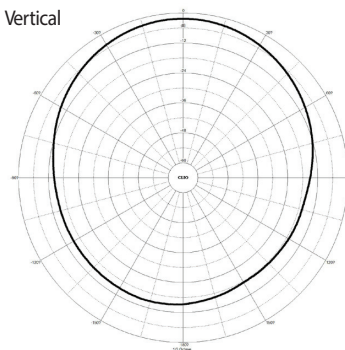

TECHNICAL DATA

FREQUENCY RANGE

- CU-410FO

POLAR PATTERN (1kHz)

Vertical

- CU-420FO

- CU-430FO

- CU-440FO