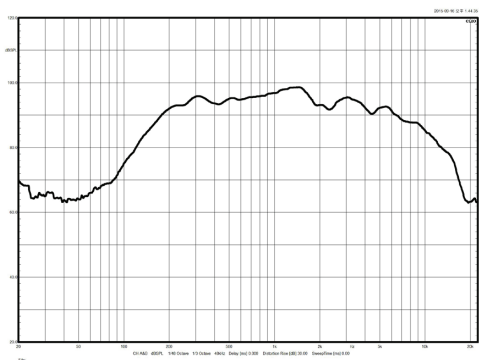

TECHNICAL DATA

FREQUENCY RANGE

- CU-410FO

POLAR PATTERN (1kHz)

- CU-420FO

- CU-430FO

- CU-440FO