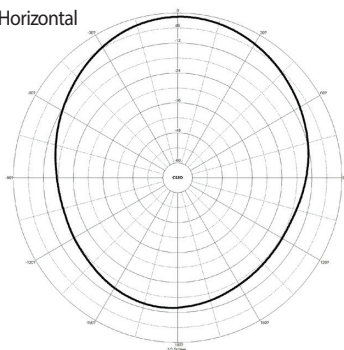

POLAR PATTERN (1kHz)

Horizontal