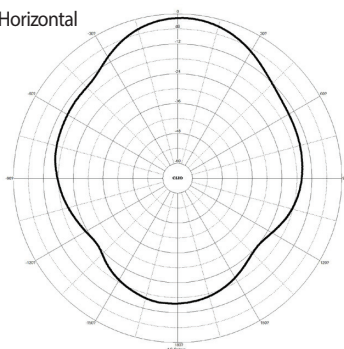

Horizontal