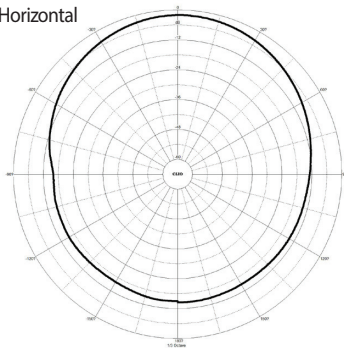

Horizontal