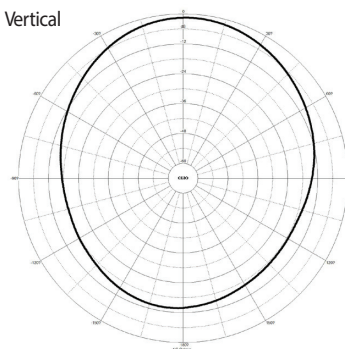

CU-440FO

DIMENSION

DIMENSION

Model	W(Width) mm	H(Length) mm	D(Depth) mm
CU-410FO	156	300	129
CU-420FO		400	
CU-430FO		500	
CU-440FO		600	

TECHNICAL DATA

FREQUENCY RANGE

- CU-410FO

POLAR PATTERN (1kHz)

Horizontal

Vertical

- CU-420FO

Horizontal

Vertical

- CU-430FO

Horizontal

Vertical