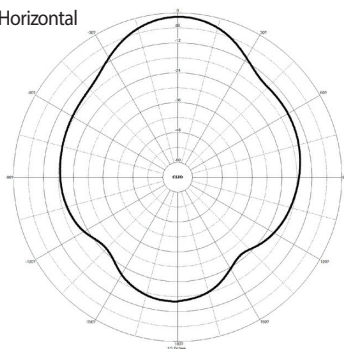

Horizontal